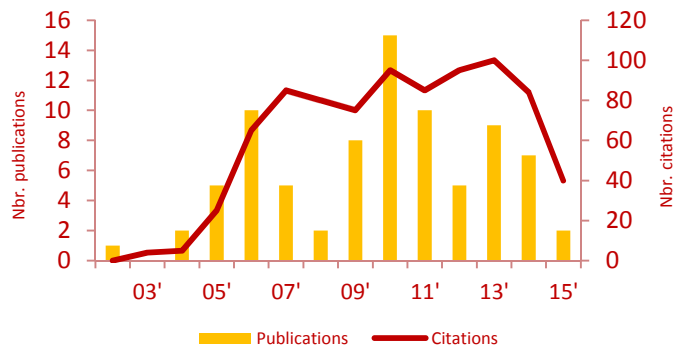

Nombre de publications \*

Citations

Articles selon l'impact des revues (SNIP) \*\*

Nombre **total** de citations : 838

Moyenne de citations par publication ≥ 2009 : 3,8

Moyenne relative (MCR) \*\*\* ≥ 2009 : 0,88

Indice h : 12

% publ. très citées (1<sup>er</sup> décile) ≥ 2009 : 9,8 %

% 1<sup>er</sup> et dernier **auteur** ≥ 2009 : 30 % | 65,8 %

% publ. ÉTS-**industrie** ≥ 2009 : 10,5 %

Collaborations

Disciplines ≥ 2010