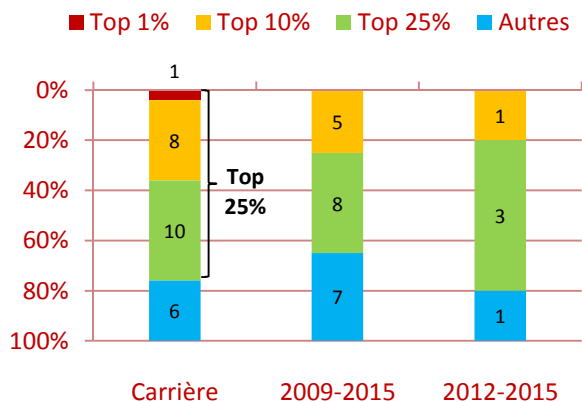

Nombre de publications \*

Citations

Articles selon l'impact des revues (SNIP) \*\*

Nombre **total** de citations : 838

Moyenne de citations par publication ≥ 2009 : 3,8

Moyenne relative (MCR) \*\*\* ≥ 2009 : 0,88