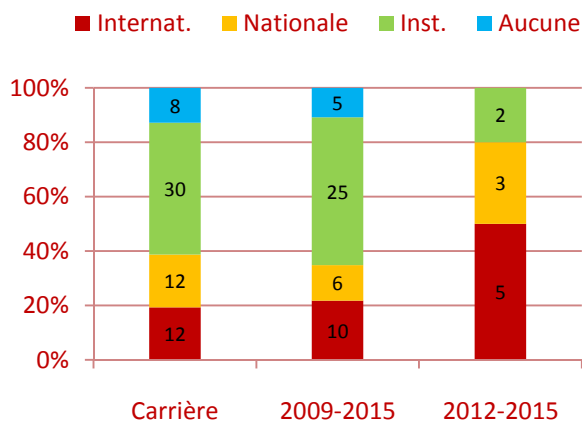

Collaborations