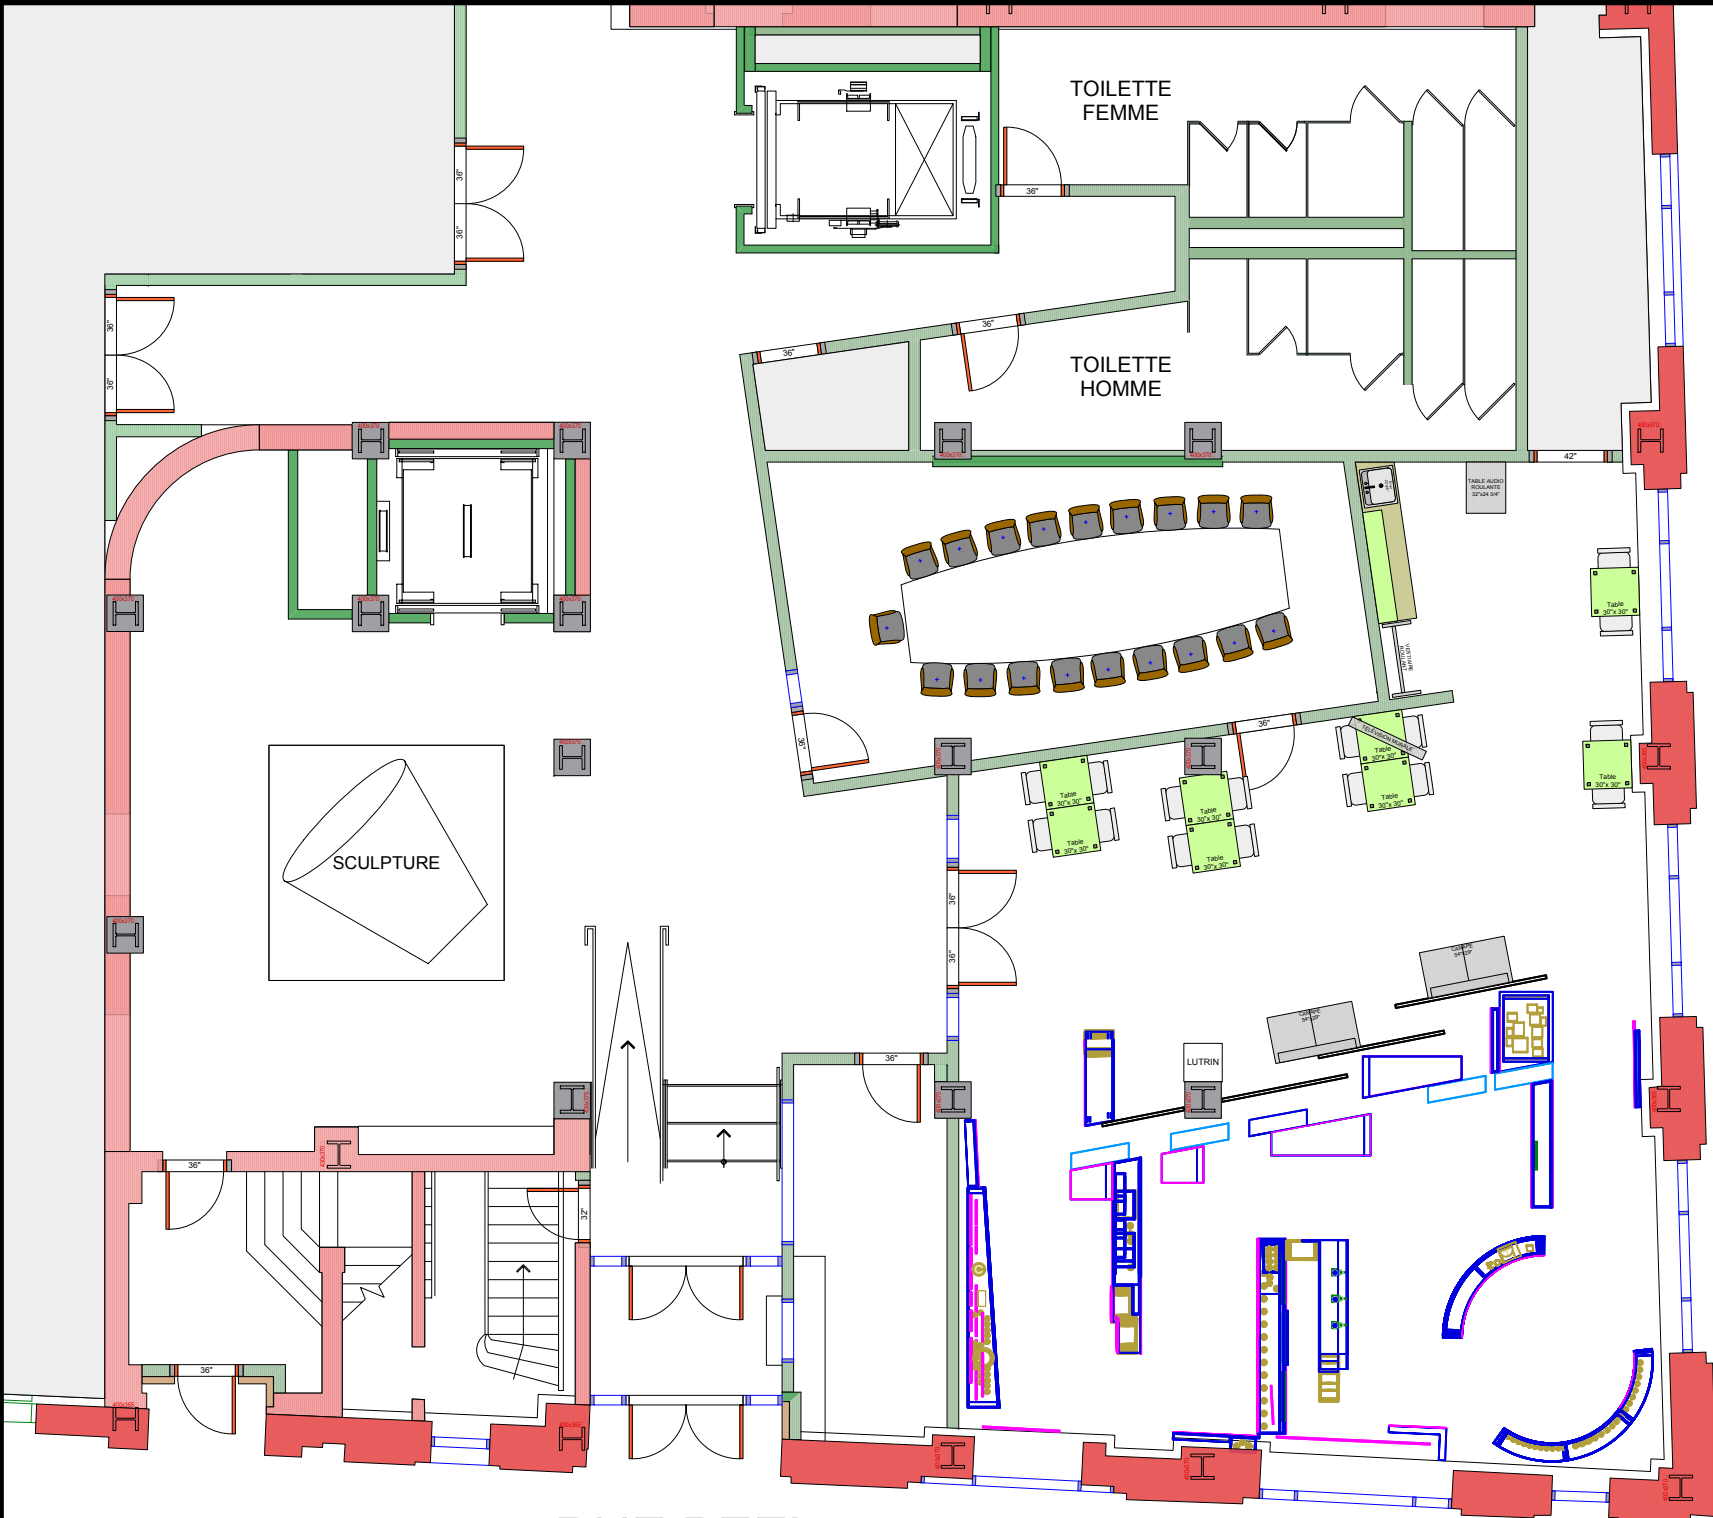

INGO

RUE WILLIAM

RUE PEEL

PROJET:

ÉTS École de technologie supérieure
INGO

355 RUE PEEL

MONTREAL

1100 RUE NOTRE-DAME, ouest
MONTREAL (QUEBEC)
téléphone : (514) 396-8800
télécopieur : (514) 396-8950

Format LETTRE Échelle 1-120

TITRE DU DESSIN:

RDC

INGO

ÉCHELLE 1:120

DATE IMPRESSION : AOÛT 2014

DESSIN : SERVICE ÉQUIPEMENT

APPROUVÉ : DIRECTEUR ÉQUIPEMENT

DISCIPLINE
ÉVÈNEMENT