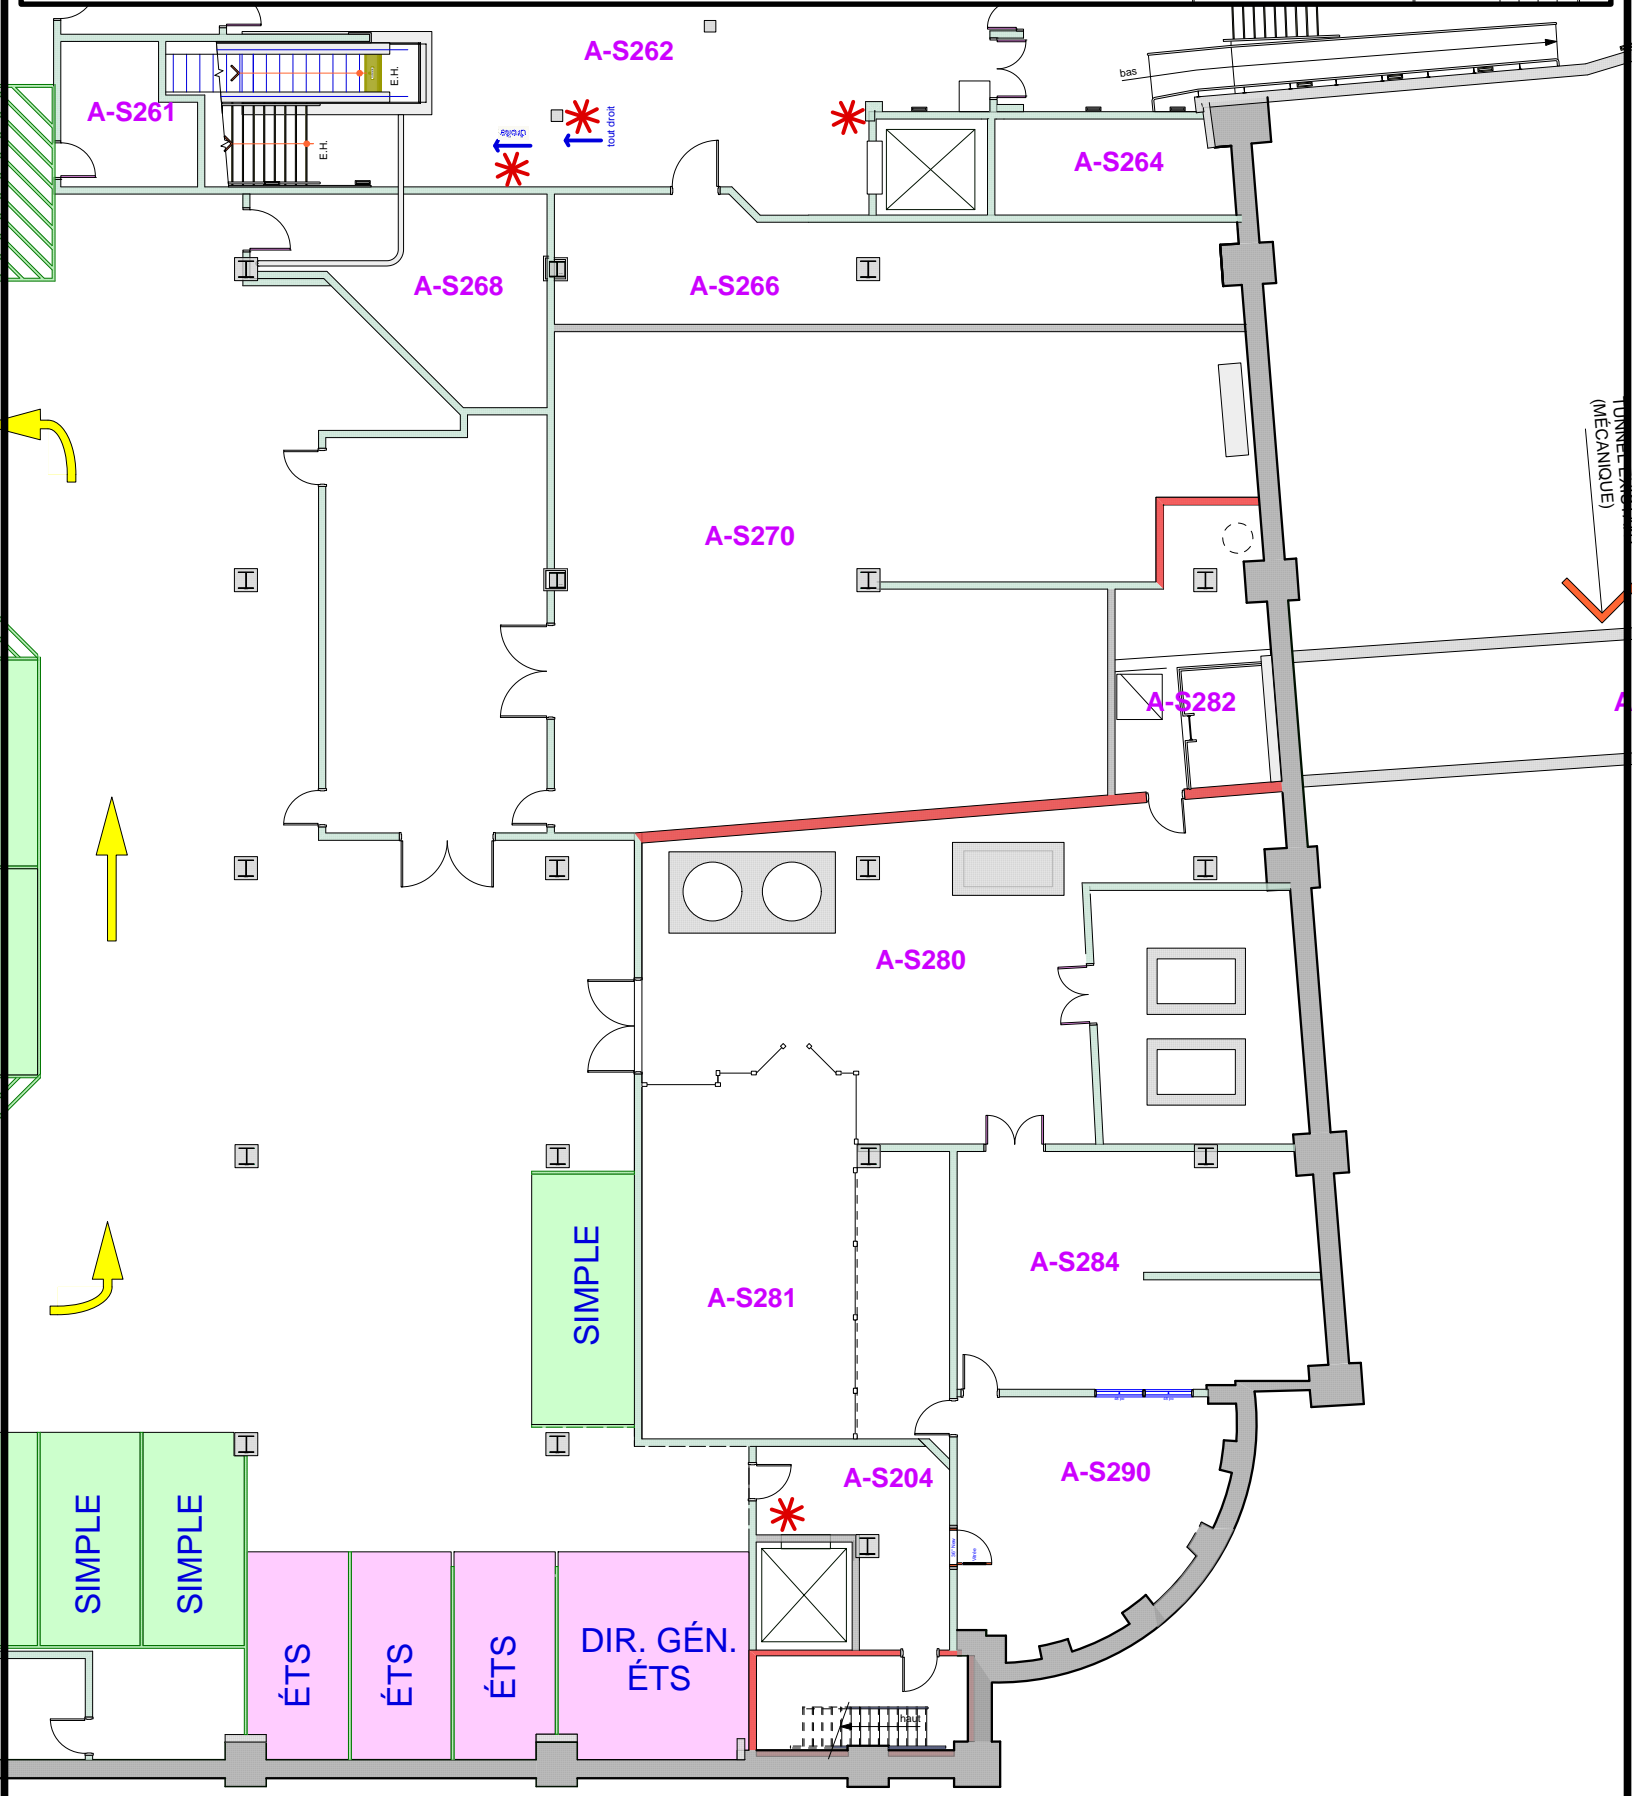

EMPLACEMENT DES RÉGLETTES À BILLES SOUS-SOL 2

PROJET: **ETS** École de Technologie Supérieure
CAMPUS E.T.S.
RUE NOTRE-DAME, PEEL
MONTREAL
 1100 RUE NOTRE-DAME, QUÉBEC
 TÉLÉPHONE: (514) 396-8800
 TÉLÉCOPIEUR: (514) 396-8900
 ÉCHELLE: 1/200
 DATE IMPRESSION: JUILLET 2013
 DESSIN: SERVICE ÉQUIPEMENT
 APPROUVÉ: DIRECTEUR ÉQUIPEMENT
 DÉSIGNATION: **Pavillon A**
Sous-Sol 2
 ARCHITECTURE

S212